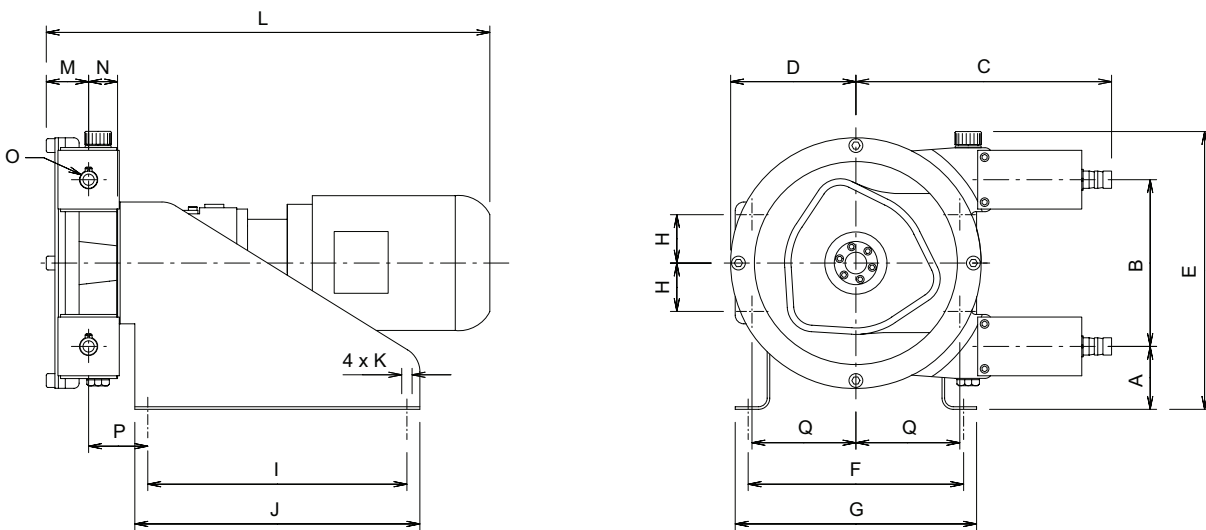

ALH 05 3 Lobes - TECHNICAL DATASHEET

Dimensions

* Hose tail

TYPE	A	B	C	D	E	F	G	H	I	J	K	L	M	N	O	P	Q
ALH 05	103,5	115	225,5	95	271	220	240	33,5	260	280	4xø9	-	43,5	34,5	ø16 *	64,5	81,25

ALL DIMENSIONS AND TECHNICAL DATA IS SUBJECT TO CHANGE WITHOUT NOTICE