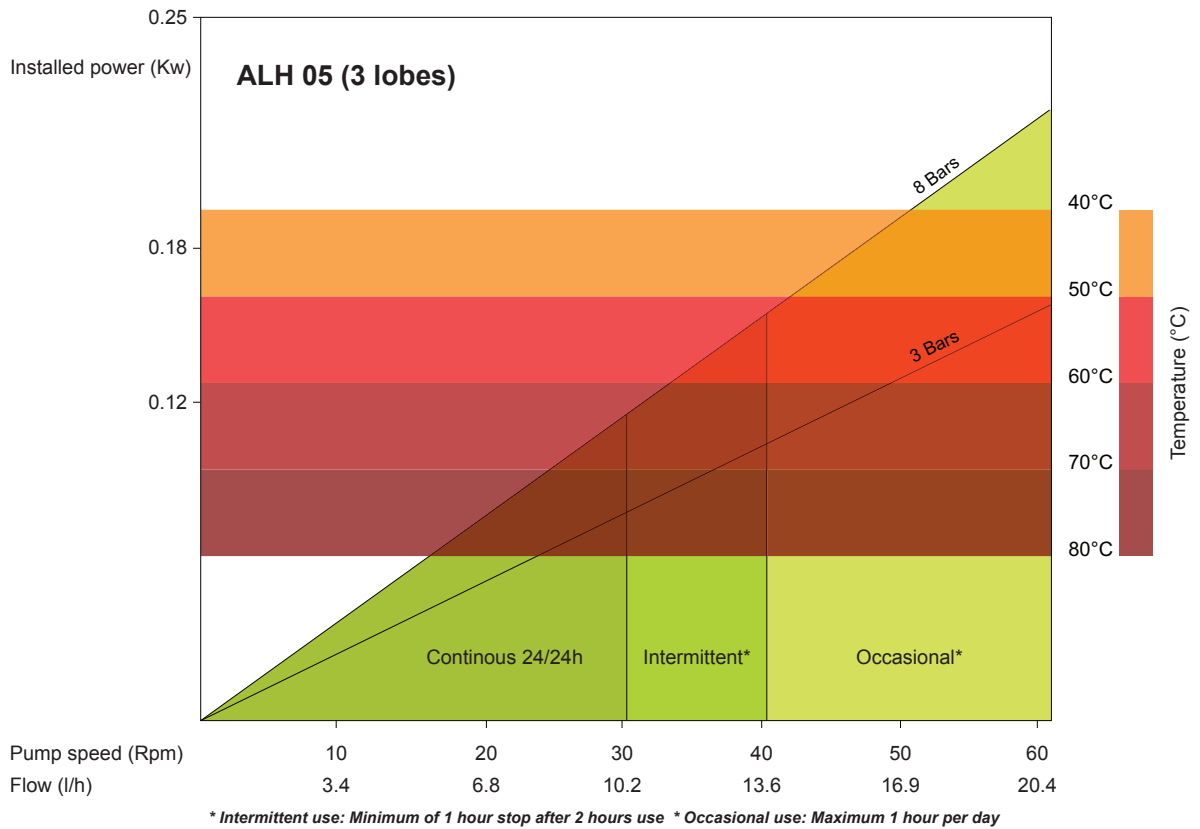

ALH 05 3 Lobes - TECHNICAL DATASHEET

Dimensions

* Hose tail

TYPE	A	B	C	D	E	F	G	H	I	J	K	L	M	N	O	P	Q
ALH 05	103,5	115	225,5	95	271	220	240	33,5	260	280	4xø9	-	43,5	34,5	ø16 *	64,5	81,25

ALL DIMENSIONS AND TECHNICAL DATA IS SUBJECT TO CHANGE WITHOUT NOTICE