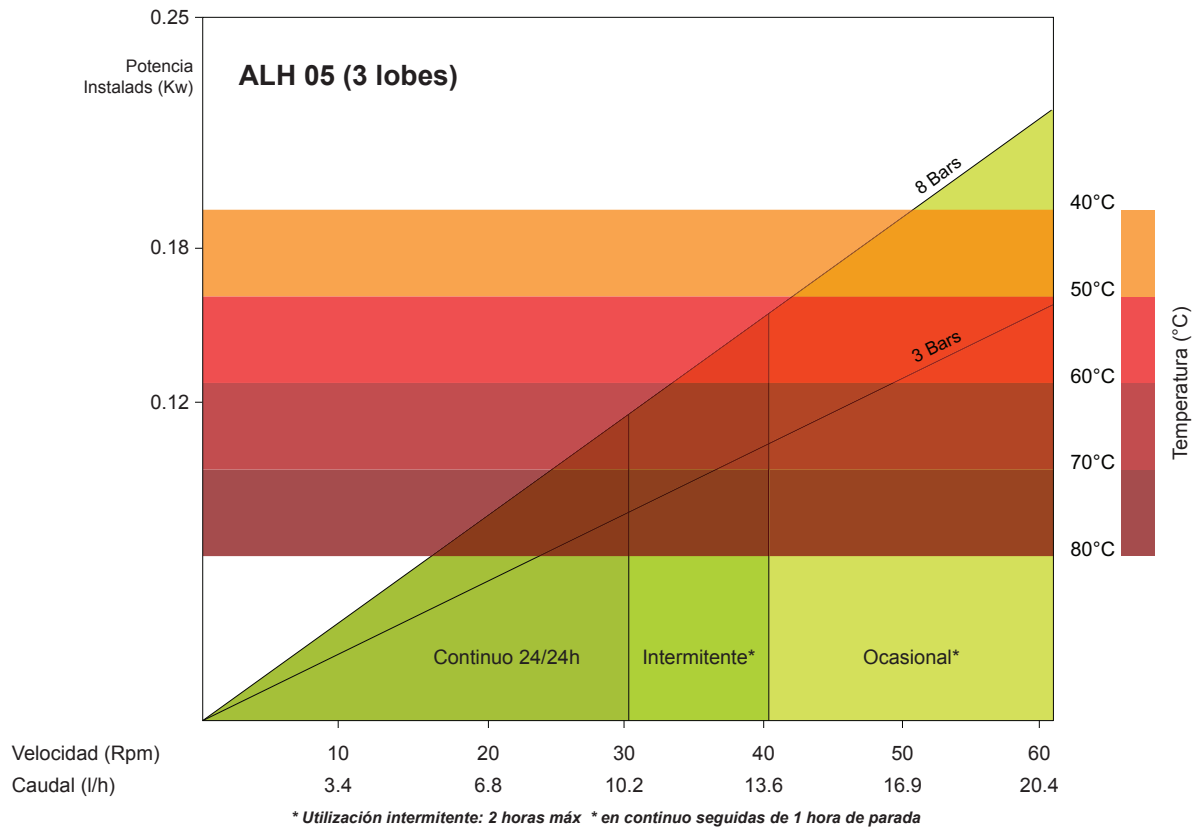

ALH 05 3 Lobes - FICHA TÉCNICA

Dimensiones

* Tubuladura

TYPE	A	B	C	D	E	F	G	H	I	J	K	L	M	N	O	P	Q
ALH 05	103,5	115	225,5	95	271	220	240	33,5	260	280	4xø9	-	43,5	34,5	ø16 *	64,5	81,25

TODAS LAS DIMENSIONES Y DATOS TÉCNICOS ESTÁ SUJETAA CAMBIOS SIN PREVIO AVISO