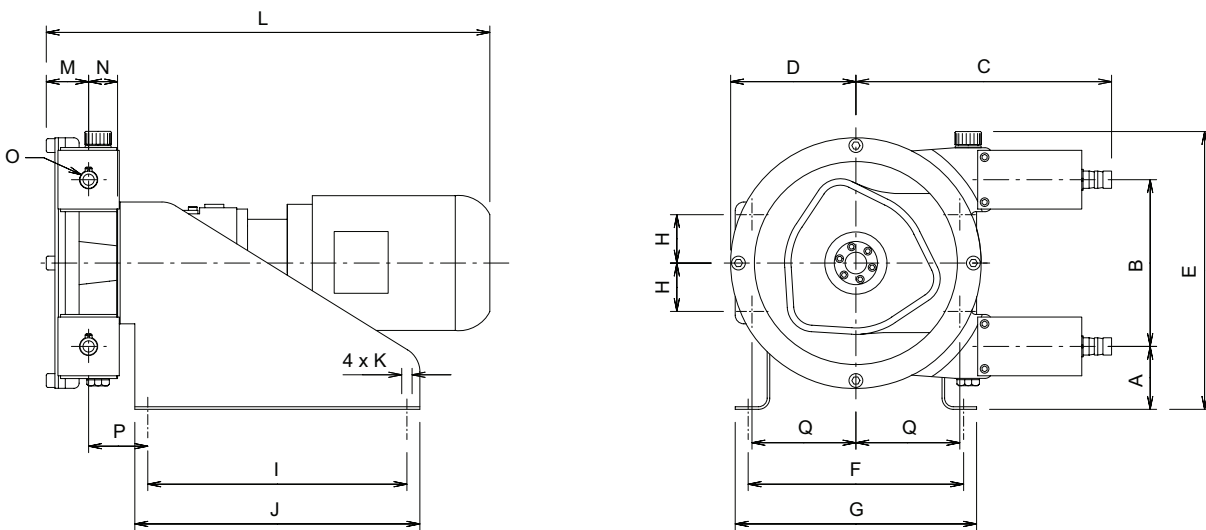

ALH 05 3 Lobes - FICHA TÉCNICA

Dimensiones

* Tubuladura

TYPE	A	B	C	D	E	F	G	H	I	J	K	L	M	N	O	P	Q
ALH 05	103,5	115	225,5	95	271	220	240	33,5	260	280	4xø9	-	43,5	34,5	ø16 *	64,5	81,25

TODAS LAS DIMENSIONES Y DATOS TÉCNICOS ESTÁ SUJETAA CAMBIOS SIN PREVIO AVISO