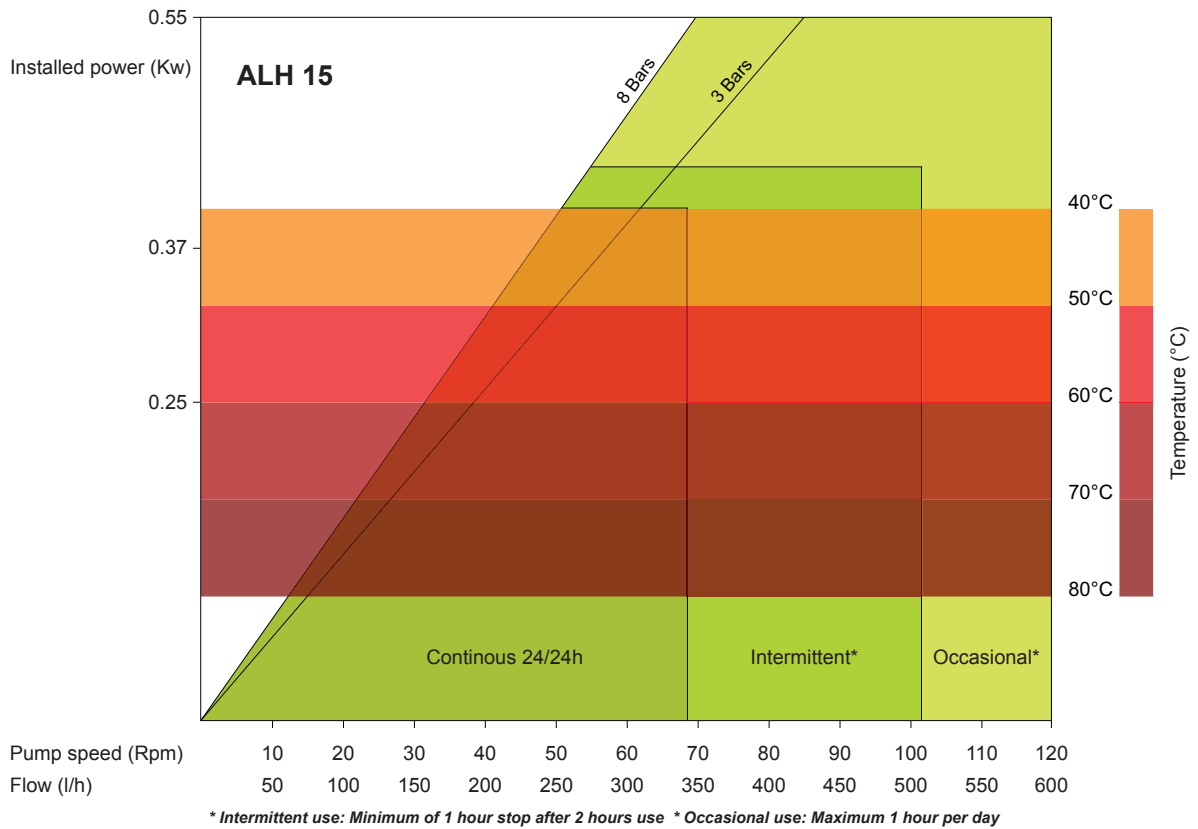

ALH 15 - TECHNICAL DATASHEET

Dimensions

* Hose tail

TYPE	A	B	C	D	E	F	G	H	I	J	K	L	M	N	O	P	Q
ALH 15	73	193	296	145	322	250	280	51,5	300	330	4xø13	-	49	35,5	ø20 *	70,5	124,75

ALL DIMENSIONS AND TECHNICAL DATA IS SUBJECT TO CHANGE WITHOUT NOTICE