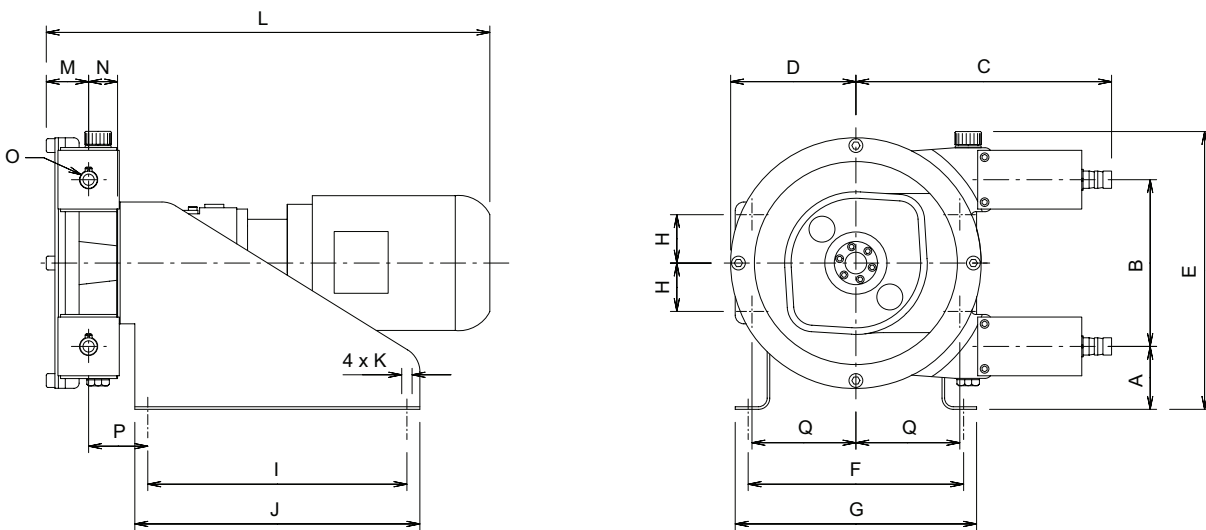

ALH 15 - TECHNICAL DATASHEET

Dimensions

* Hose tail

TYPE	A	B	C	D	E	F	G	H	I	J	K	L	M	N	O	P	Q
ALH 15	73	193	296	145	322	250	280	51,5	300	330	4xø13	-	49	35,5	ø20 *	70,5	124,75

ALL DIMENSIONS AND TECHNICAL DATA IS SUBJECT TO CHANGE WITHOUT NOTICE