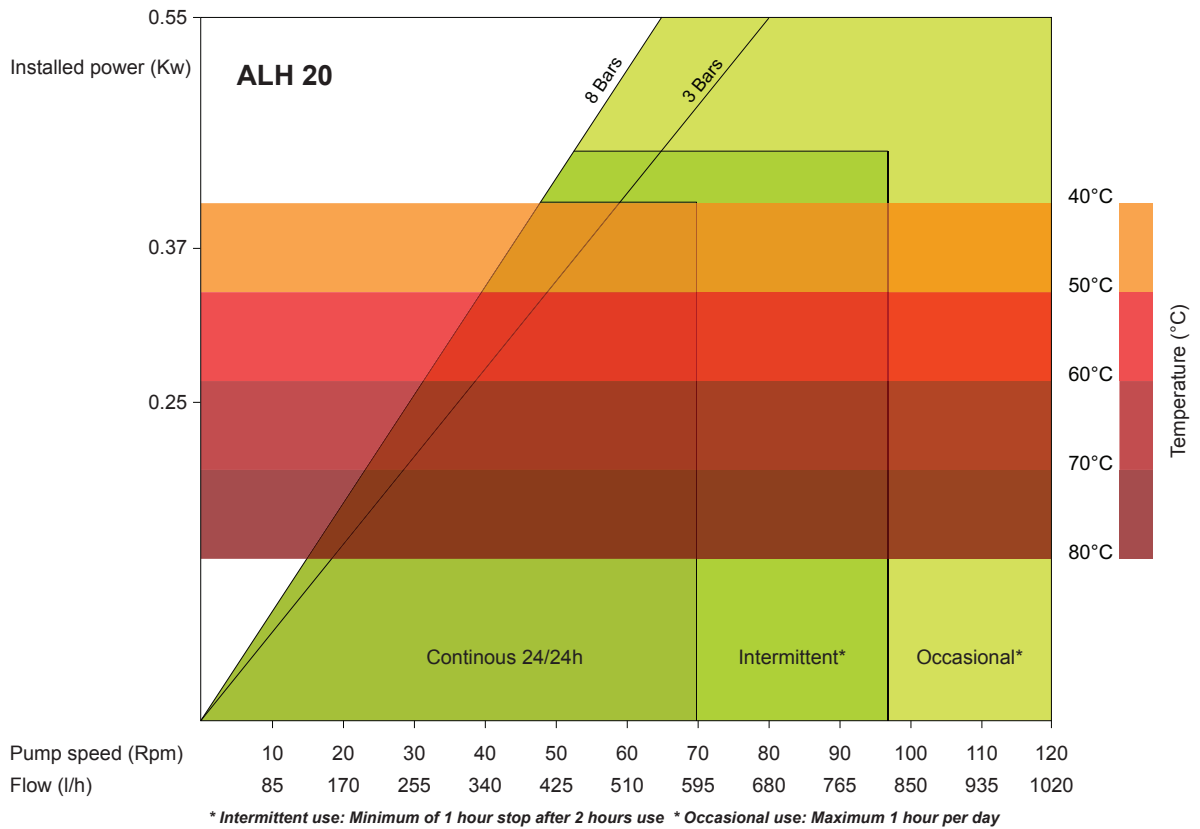

ALH 20 - TECHNICAL DATASHEET

Dimensions

* Hose tail

TYPE	A	B	C	D	E	F	G	H	I	J	K	L	M	N	O	P	Q
ALH 20	73	193	296	145	322	250	280	51,5	300	330	4xø13	-	49	35,5	ø25 *	70,5	124,75

ALL DIMENSIONS AND TECHNICAL DATA IS SUBJECT TO CHANGE WITHOUT NOTICE