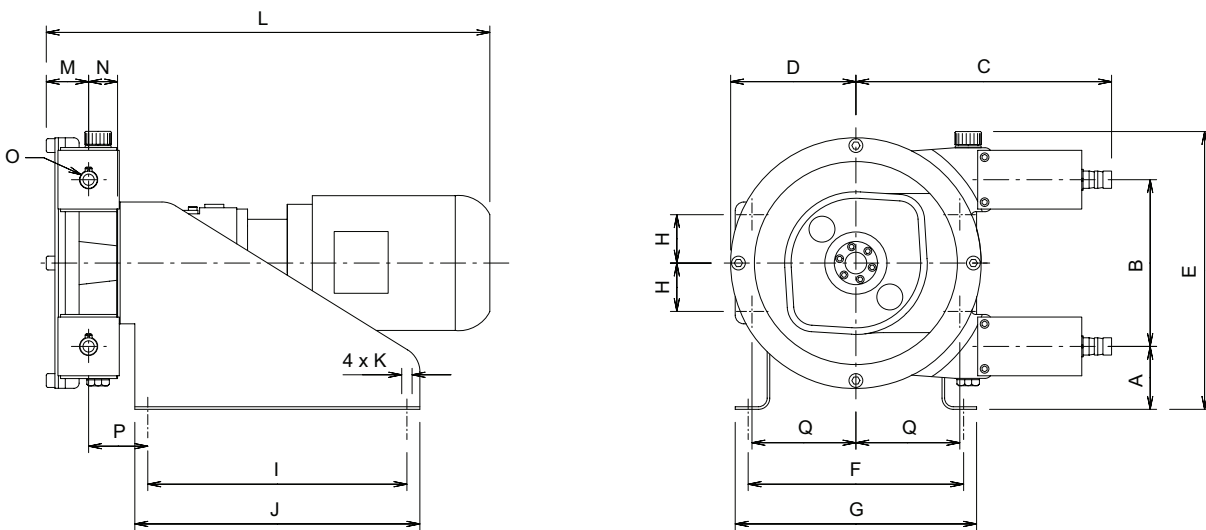

ALH 20 - TECHNICAL DATASHEET

Dimensions

* Hose tail

TYPE	A	B	C	D	E	F	G	H	I	J	K	L	M	N	O	P	Q
ALH 20	73	193	296	145	322	250	280	51,5	300	330	4xø13	-	49	35,5	ø25 *	70,5	124,75

ALL DIMENSIONS AND TECHNICAL DATA IS SUBJECT TO CHANGE WITHOUT NOTICE